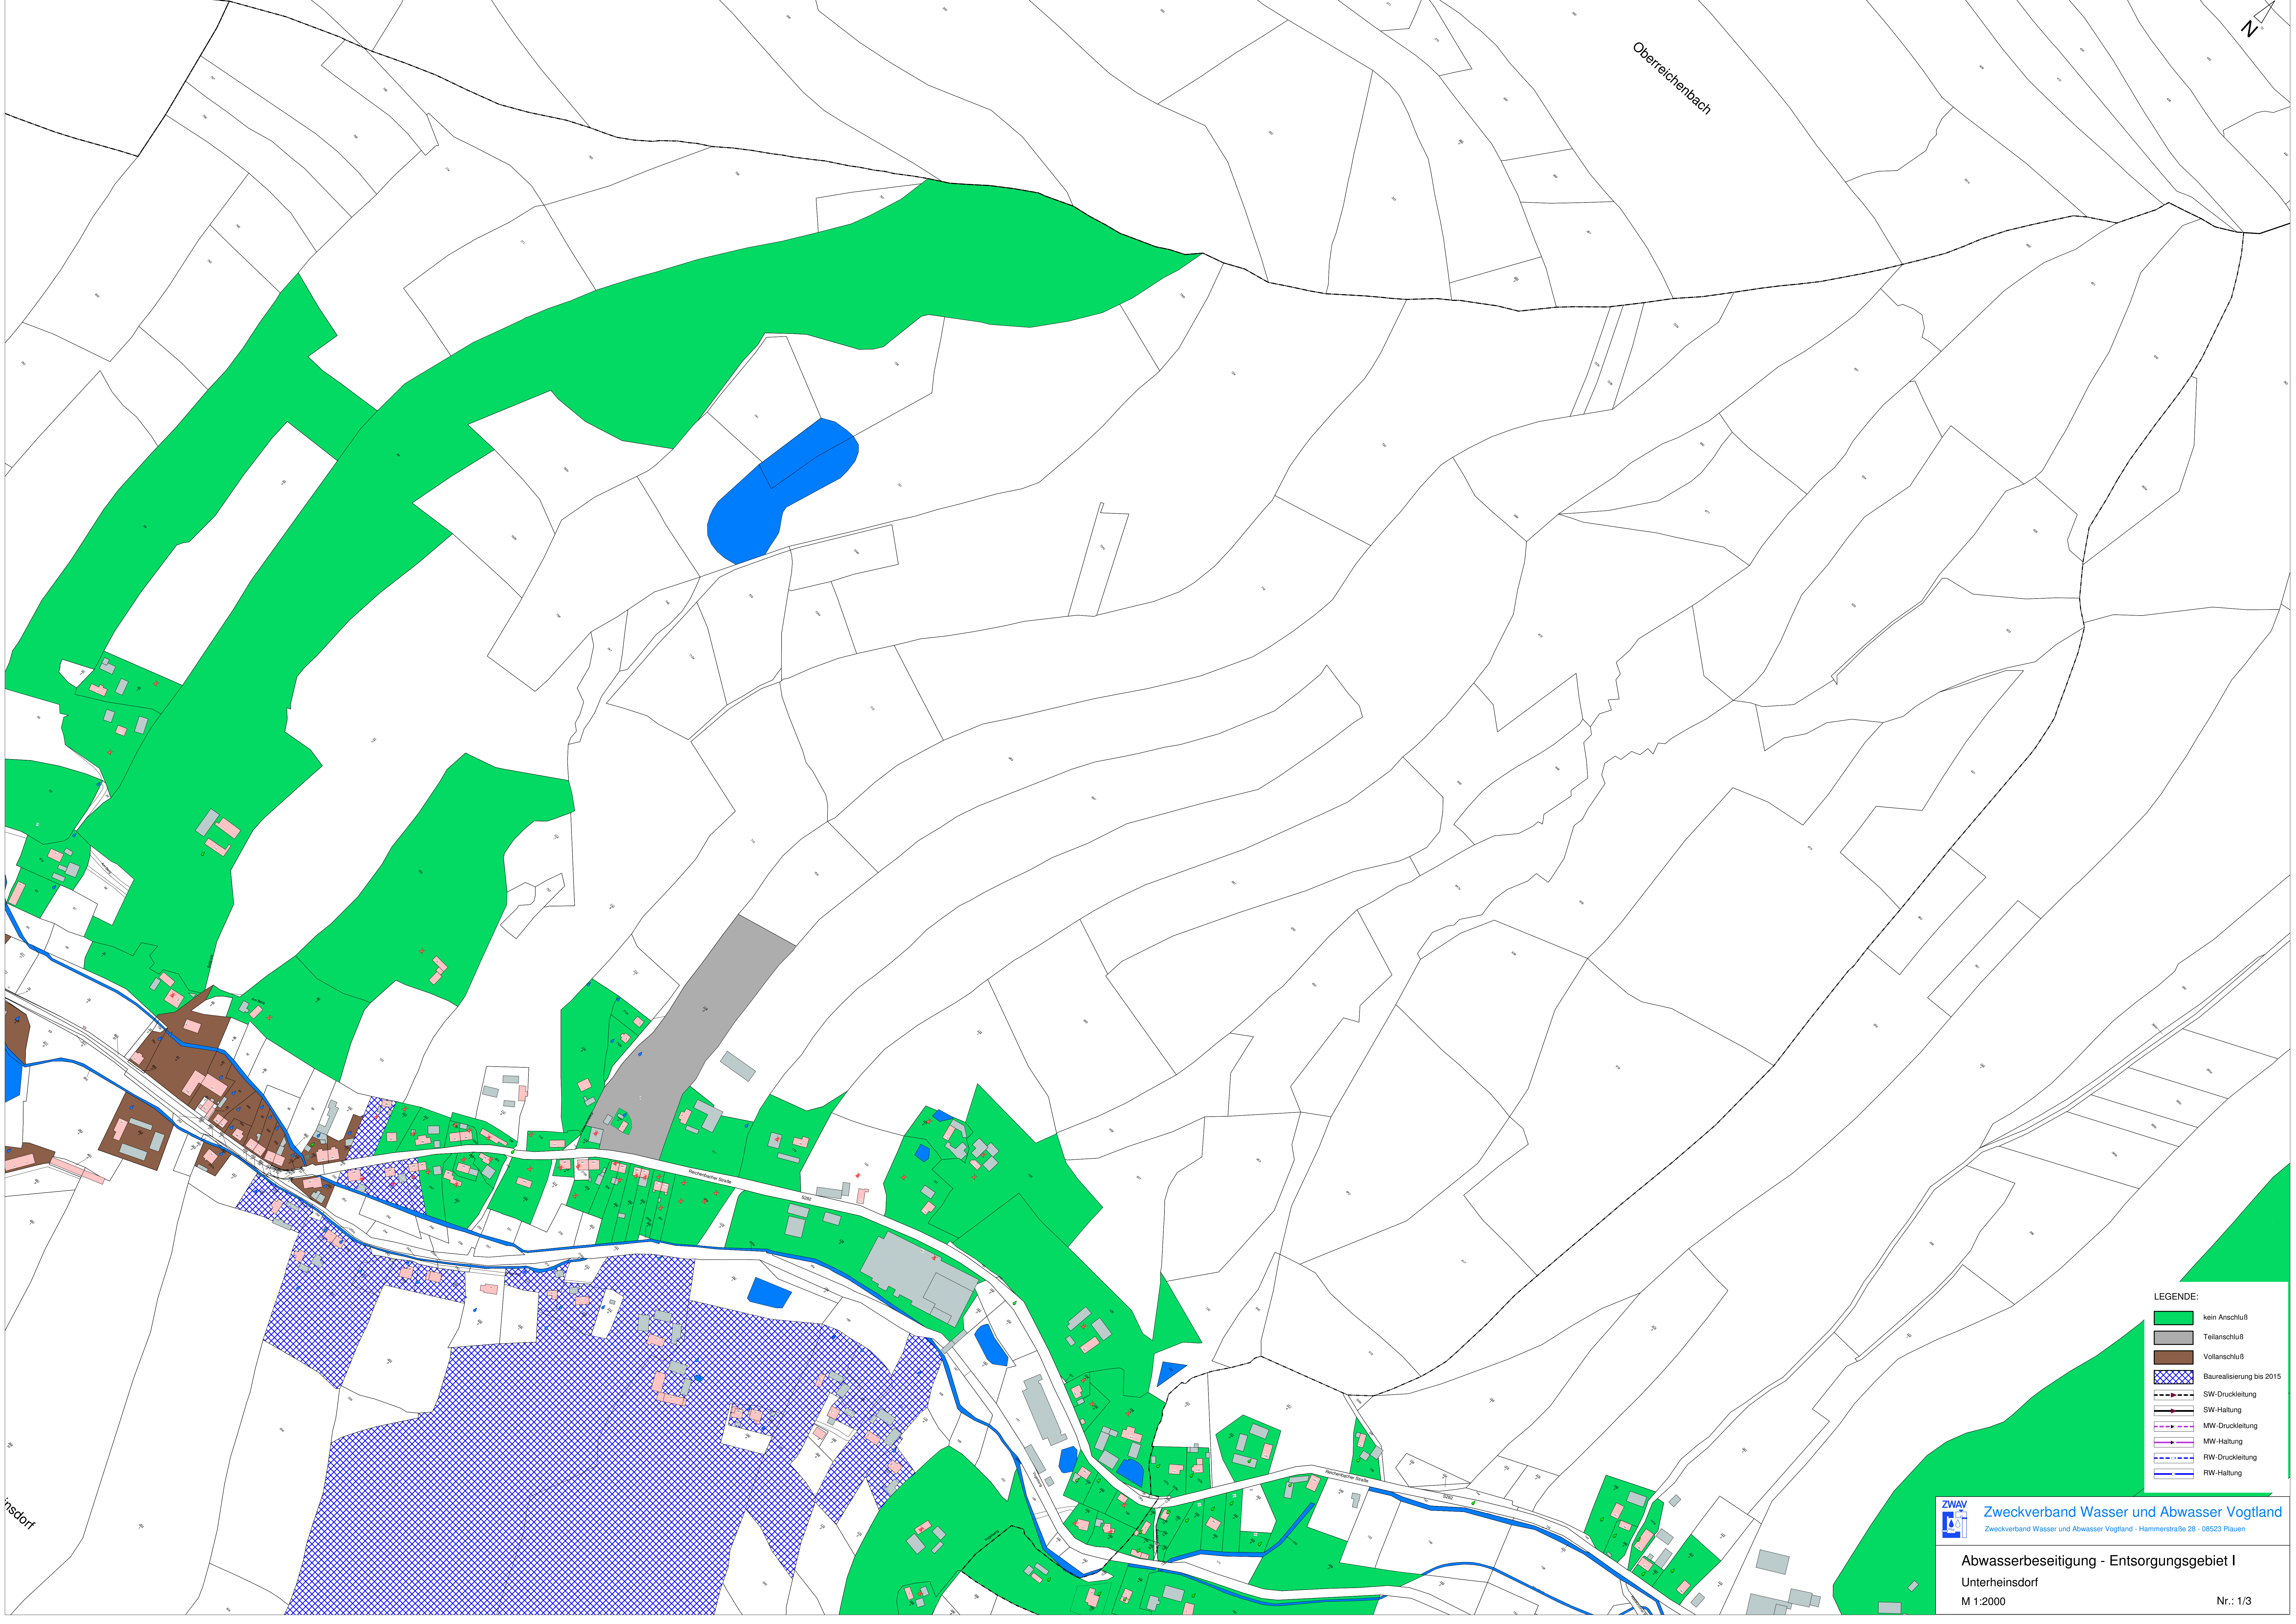

Oberreichenbach

- LEGENDE:
- kein Anschluß
  - Teilanschluß
  - Vollanschluß
  - Baurealisierung bis 2015
  - SW-Druckleitung
  - SW-Haltung
  - MW-Druckleitung
  - MW-Haltung
  - RW-Druckleitung
  - RW-Haltung

insdorf